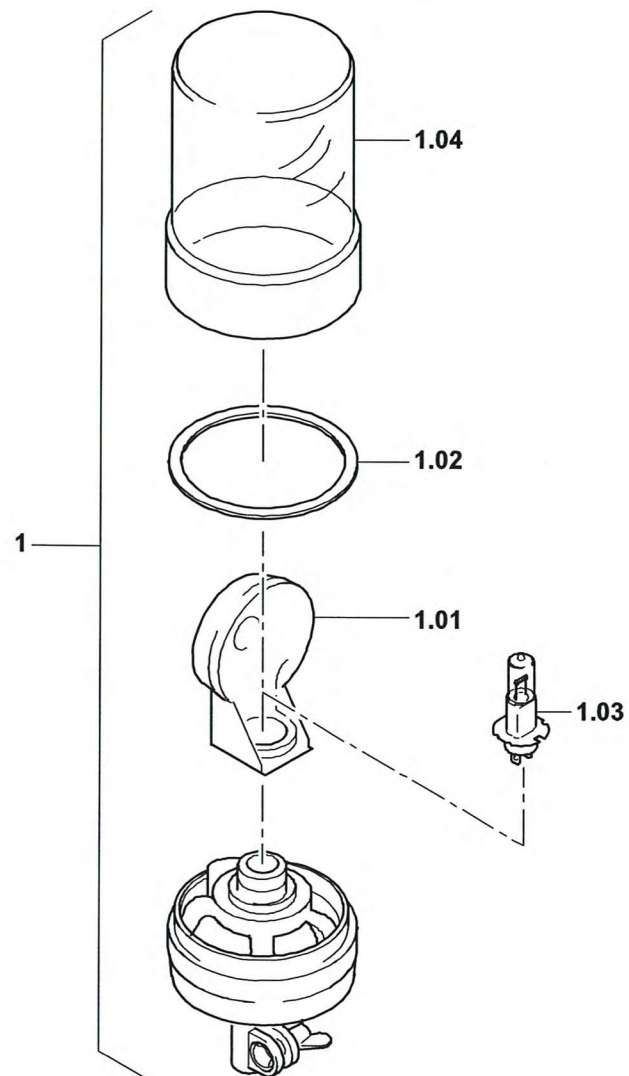

GROVE[®]RUNDUMKENNLEUCHE GELB
WARNING BEACON YELLOWBILDTADEL
PICTORIAL DISPLAY

GMK 5095

04.08

1670611-ETL A

1/1

G 000

1670611-A-BL01-0408-0000